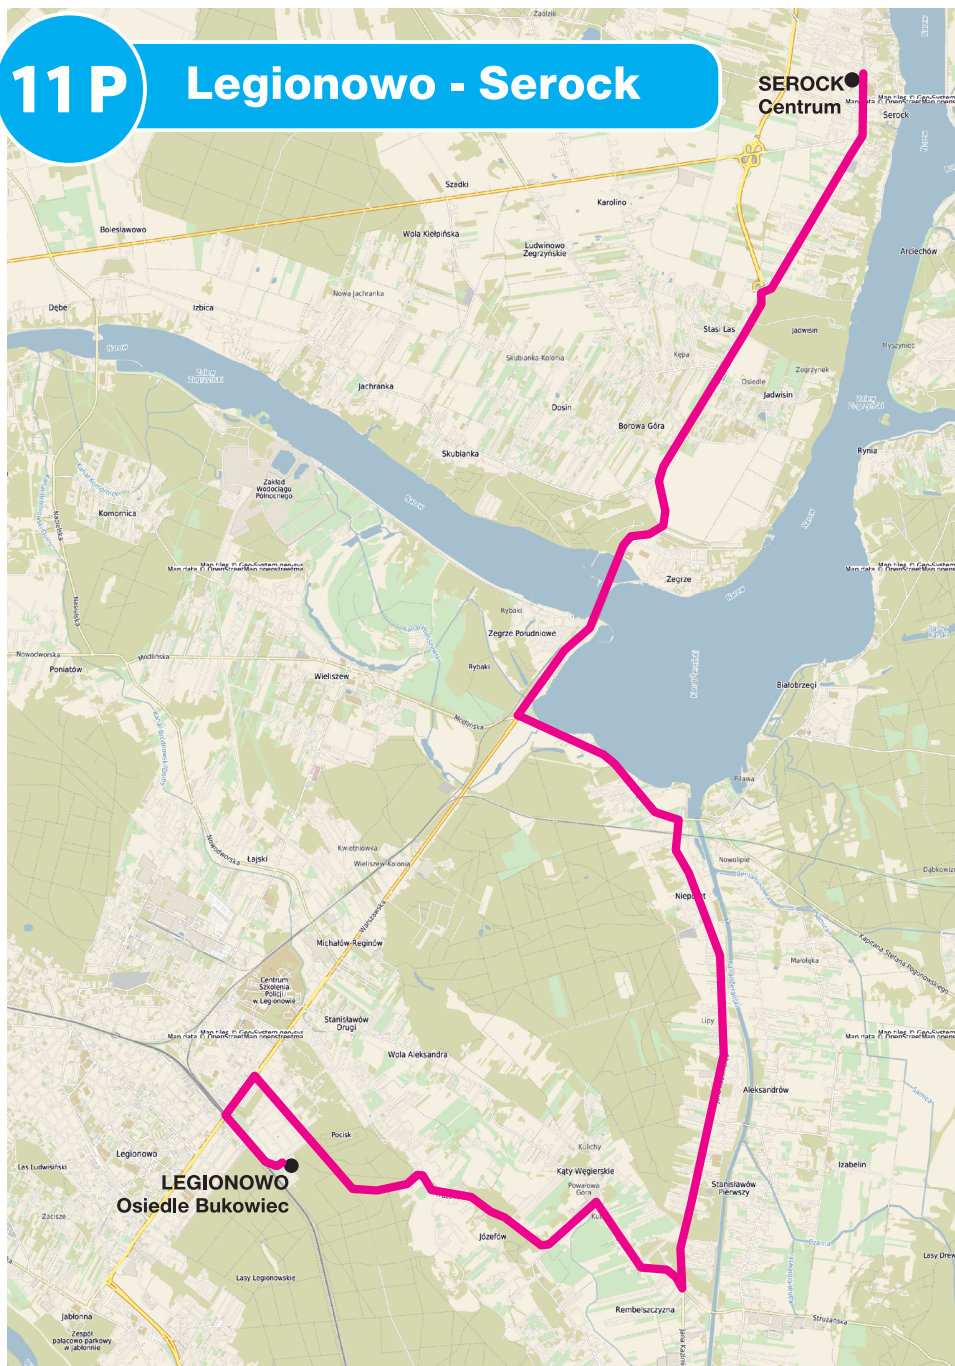

11P Legionowo - Serock

WYKAZ PRZYSTANKÓW:

- Serock Centrum
- Serock Cmentarz
- Serock ul. Norwida
- Serock ul. Radziwiłła Rondo I
- Stasi Las
- Jadwisin
- Borowa Góra
- Zegrze
- Zegrze Południowe
- Nieporęt Stokrotki
- PKP Nieporęt
- Nieporęt Os. Las
- Nieporęt Urząd Gminy
- Nieporęt Protazego
- Nieporęt Lipy
- Nieporęt Głogi
- Stanisławów Pierwszy Aleksandrów
- Stanisławów Pierwszy Stanisławów
- Stanisławów Pierwszy Przyleśna
- Rembelszczyzna
- Kąty Węgierskie Anusiek
- Kąty Węgierskie
- Józefów Koło Legionowa Szkolna
- Józefów Koło Legionowa Objazdowa
- Legionowo Krakusa
- Legionowo Zegrzyńska
- Legionowo Osiedle Bukowiec
- Legionowo Osiedle Bukowiec
- Legionowo Zegrzyńska
- Legionowo Krakusa
- Józefów Koło Legionowa Objazdowa
- Józefów Koło Legionowa Szkolna
- Kąty Węgierskie
- Kąty Węgierskie Anusiek
- Rembelszczyzna
- Stanisławów Pierwszy Przyleśna
- Stanisławów Pierwszy Stanisławów
- Stanisławów Pierwszy Aleksandrów
- Nieporęt Głogi
- Nieporęt Lipy
- Nieporęt Protazego
- Nieporęt Urząd Gminy
- Nieporęt Os. Las
- PKP Nieporęt
- Nieporęt Stokrotki
- Zegrze Południowe
- Zegrze
- Borowa Góra
- Jadwisin
- Stasi Las
- Serock ul. Radziwiłła Rondo I
- Serock ul. Norwida
- Serock Cmentarz
- Serock Centrum