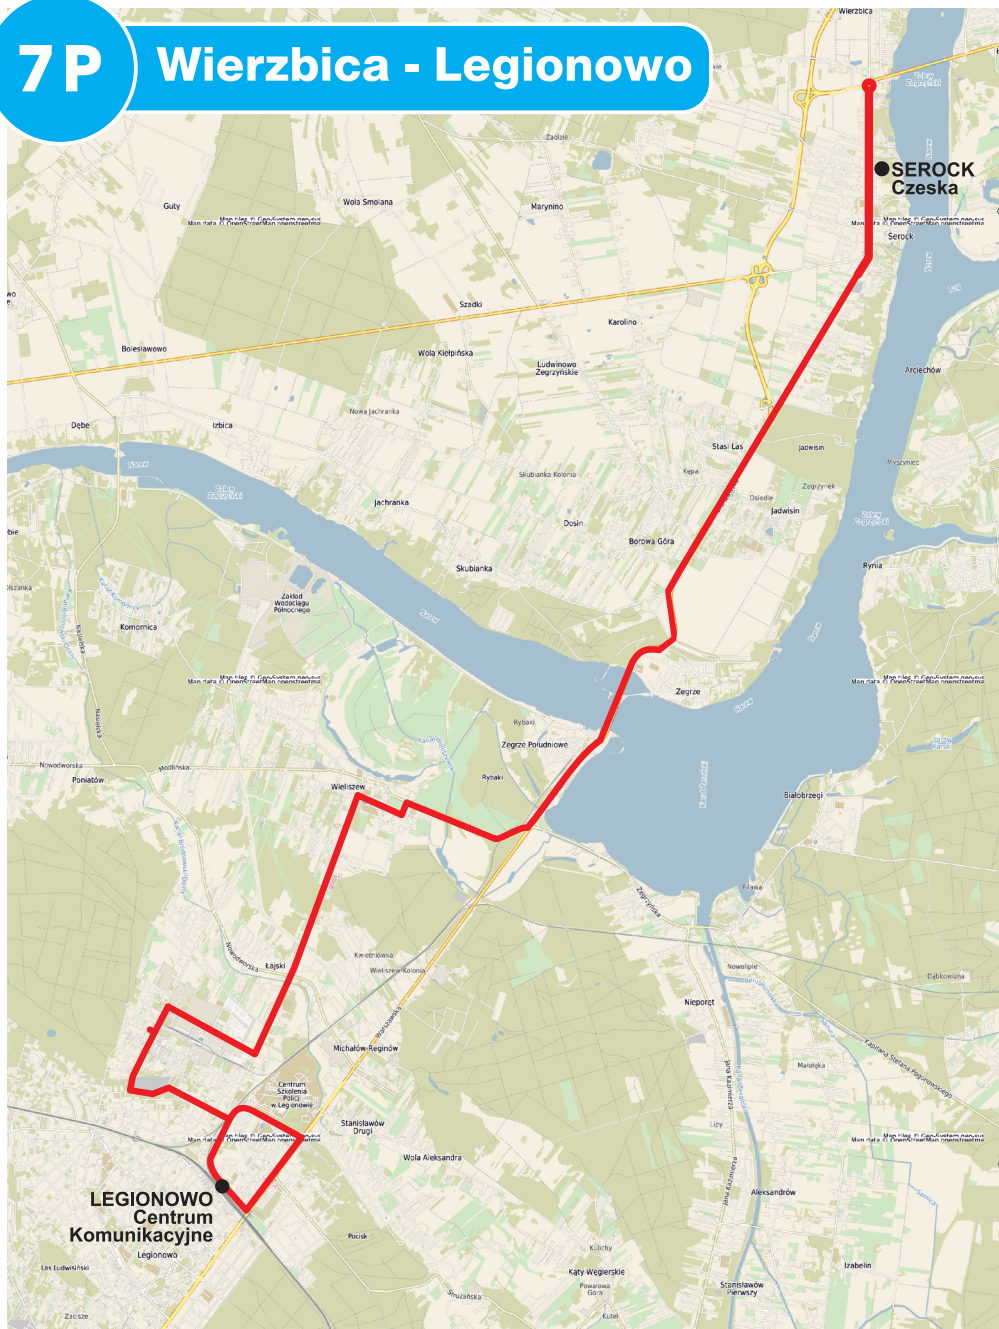

7P Wierzbica - Legionowo

WYKAZ PRZYSTANKÓW:

- Serock Czeska
- Wierzbica Rondo
- Serock Czeska
- Serock Centrum
- Serock Cmentarz
- Serock ul. Norwida
- Serock Radziwiłła Rondo I
- Stasi Las
- Jadwisin
- Borowa Góra
- Zegrze
- Zegrze Południowe
- PKP Wieliszew Centrum
- Wieliszew Urząd Gminy
- Wieliszew Solidarności
- Wieliszew Podgórna
- Wieliszew Szpital Onkologiczny
- Wieliszew Kościelna
- Łajski Piaskowa
- Łajski Szkolna
- Łajski Fabryczna
- Legionowo Starostwo Powiatowe
- Legionowo Osiedle Młodych
- Legionowo Orzechowa
- Legionowo Cmentarz
- Legionowo Orzechowa
- Legionowo Osiedle Młodych
- Legionowo Starostwo Powiatowe
- Łajski Fabryczna
- Łajski Szkolna
- Łajski Piaskowa
- Wieliszew Kościelna
- Wieliszew Szpital Onkologiczny
- Wieliszew Podgórna
- Wieliszew Solidarności
- Wieliszew Urząd Gminy
- PKP Wieliszew Centrum
- Zegrze Południowe
- Zegrze
- Borowa Góra
- Jadwisin
- Stasi Las
- Serock ul. Radziwiłła Rondo I
- Serock Norwida
- Serock Cmentarz
- Serock Centrum

BEZPŁATNA KOMUNIKACJA
Finansowana jest ze środków Powiatu Legionowskiego z wykorzystaniem dotacji
w ramach Funduszu Rozwoju Przewozów Autobusowych
o charakterze użyteczności publicznej.

Na całej trasie obowiązują przystanki „na żądanie”.