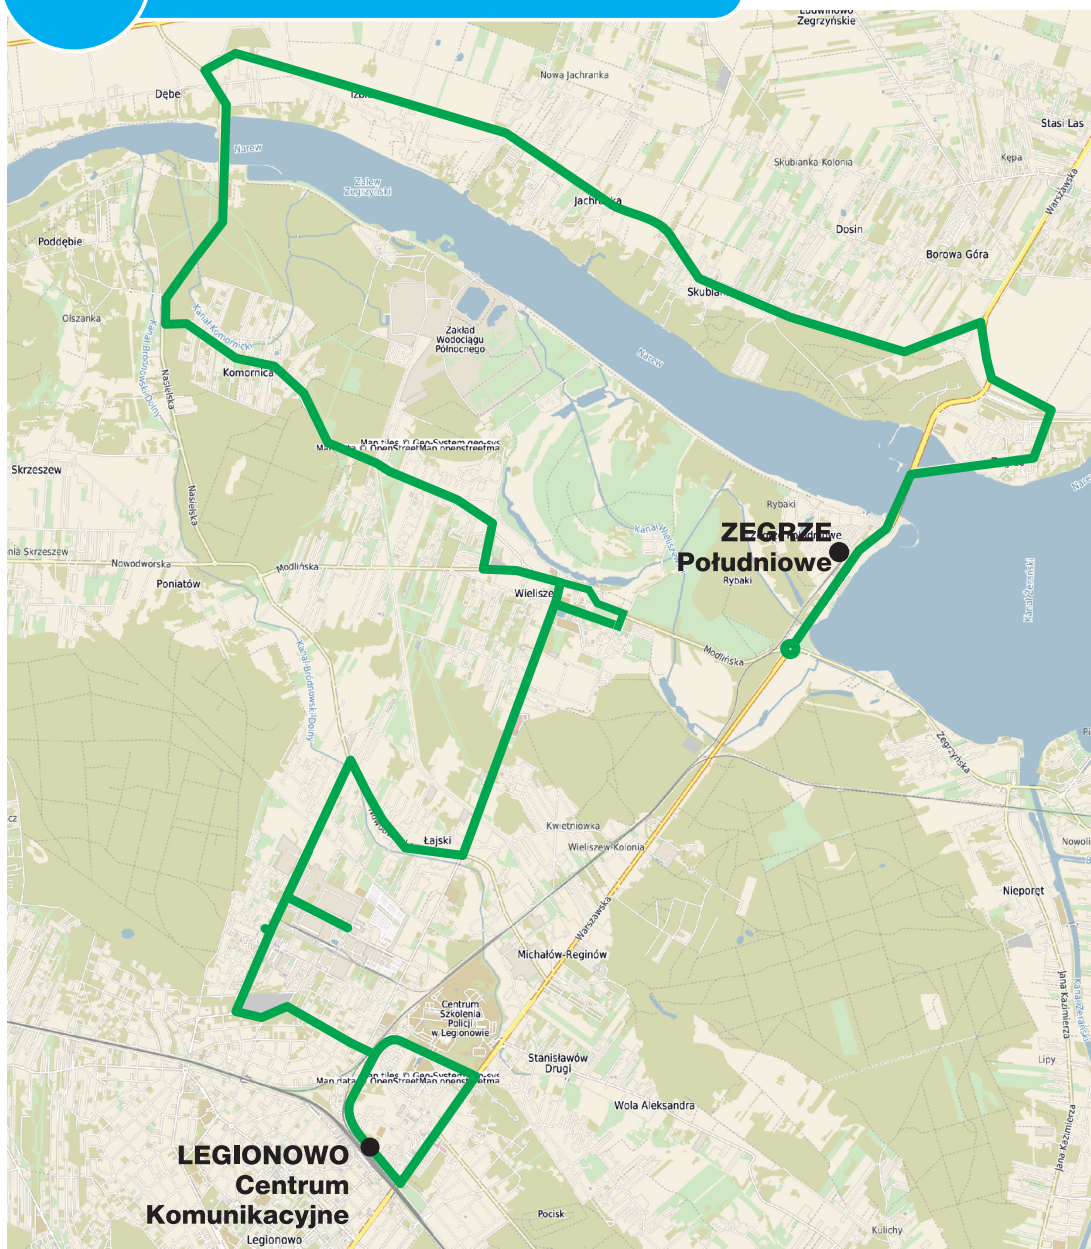

8P Zegrze Płd.- Legionowo

WYKAZ PRZYSTANKÓW:

- Legionowo Centrum Komunikacyjne
- Legionowo Zegrzyńska
- Legionowo Os. Piaski
- Legionowo Zegrzyńska IMGW
- Legionowo Al. Sybiraków
- Legionowo Piaskowa
- Legionowo PKP Legionowo Piaski
- Legionowo Bandurskiego
- Legionowo Cmentarz
- Legionowo Orzechowa
- Legionowo Os. Młodych
- Legionowo Szarych Szeregów
- Legionowo Starostwo Powiatowe
- Łajski Choinowa
- Łajski Leśna
- Łajski Sikorskiego
- Łajski Piaskowa
- Wieliszew Kościelna
- Wieliszew Szpital Onkologiczny
- Wieliszew Podgórna
- Wieliszew Solidarności
- Wieliszew Urząd Gminy
- Wieliszew Niepodległości
- Wieliszew Modlińska
- Wieliszew Willowa
- Wieliszew Magnolii
- Komornica Polna
- Poddębie Sosnowa
- Komornica Szkoła
- Dębe Fort
- Izbica, ul. Wiejska
- Izbica ul. Serocka
- Jachranka ul. Wspólna
- Jachranka Ośrodek Warszawianka
- Skubianka MPWiK
- Skubianka ul. Nasturcji
- Dosin ul. Brzozowa
- Zegrze JW
- Zegrze Osiedle
- Zegrze Południowe
- Zegrze Osiedle
- Zegrze
- Dosin ul. Brzozowa
- Skubianka ul. Nasturcji
- Skubianka MPWiK
- Jachranka Ośrodek GUS
- Jachranka Ośrodek Warszawianka
- Jachranka ul. Wspólna
- Izbica ul. Serocka
- Izbica, ul. Wiejska
- Dębe Fort
- Komornica Szkoła
- Poddębie Sosnowa
- Komornica Polna
- Wieliszew Magnolii
- Słoneczna
- Modlińska
- Urząd Gminy
- Solidarności
- Wieliszew Podgórna
- Wieliszew Szpital Onkologiczny
- Wieliszew Kościelna
- Łajski Piaskowa
- Nowodworska
- Łajski Sikorskiego
- Łajski Leśna
- Łajski Choinowa
- Legionowo Szarych Szeregów
- Legionowo Starostwo Powiatowe
- Legionowo Os. Młodych
- Legionowo Orzechowa
- Legionowo Cynkowa
- Legionowo Cmentarz
- Legionowo Bandurskiego
- PKP Legionowo Piaski
- Legionowo Centrum Komunikacyjne

BEZPŁATNA KOMUNIKACJA
Finansowana jest ze środków Powiatu Legionowskiego z wykorzystaniem dotacji w ramach Funduszu Rozwoju Przewozów Autobusowych o charakterze użyteczności publicznej.

Na całej trasie obowiązują przystanki „na żądanie”.